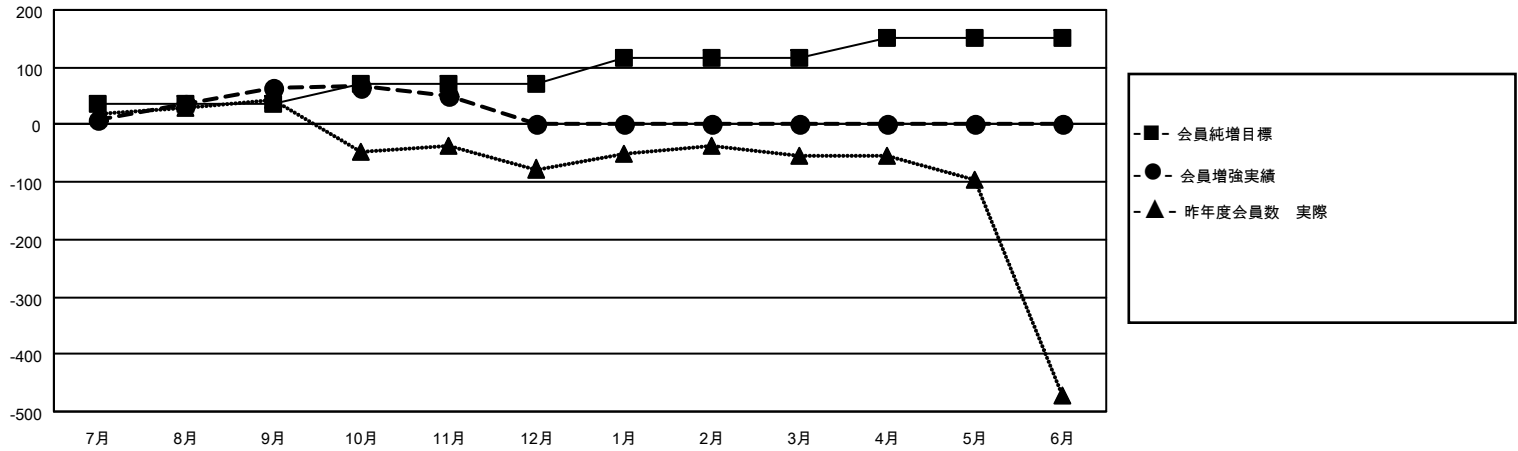

MONTHLY MEMBERSHIP PROGRESS REPORT

地域 JAPAN

District 333 E

Results as of: 11/30/2020

クラブ			
結果：2020-2021			
四半期	新クラブ目標	新クラブ	解散クラブ
7月/8月/9月	0	0	0
10月/11月/12月	1	0	0
1月/2月/3月	1	0	0
4月/5月/6月	0	0	0

名			
結果：2020-2021			
四半期	会員純増目標	会員増強実績	退会者(転籍を含む)実際
7月/8月/9月	35	122	57
10月/11月/12月	35	33	43
1月/2月/3月	45	0	0
4月/5月/6月	35	0	0

新クラブ目標及び実績累計

会員目標及び実績累計

解散クラブ: 0	46 CLUBS OF 79 一名以上の新会員を登録	男女別
		男性 3,017 (70.61%)
		女性 1,256 (29.39%)
退会者	会員累計データを見るには、ここをクリック	世帯主/家族会員合計 2,352
物故会員 6		国際会費半額の家族会員 1,361
クラブ解散 0		
その他 94		
合計 100		