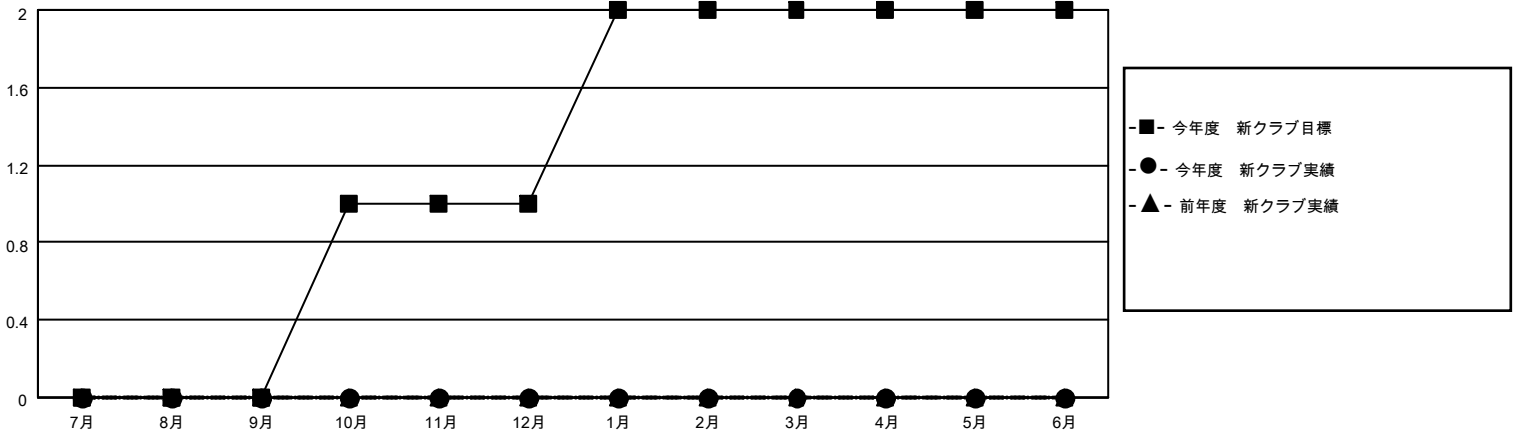

MONTHLY MEMBERSHIP PROGRESS REPORT

地域 JAPAN

District 333 E

Results as of: 11/30/2020

クラブ			
結果：2020-2021			
四半期	新クラブ目標	新クラブ	解散クラブ
7月/8月/9月	0	0	0
10月/11月/12月	1	0	0
1月/2月/3月	1	0	0
4月/5月/6月	0	0	0

名			
結果：2020-2021			
四半期	会員純増目標	会員増強実績	退会者(転籍を含む)実際
7月/8月/9月	35	122	57
10月/11月/12月	35	33	43
1月/2月/3月	45	0	0
4月/5月/6月	35	0	0

新クラブ目標及び実績累計

会員目標及び実績累計

解散クラブ: 0	46 CLUBS OF 79 一名以上の新会員を登録	男女別
		男性 3,017 (70.61%)
		女性 1,256 (29.39%)
退会者	会員累計データを見るには、ここをクリック	世帯主/家族会員合計 2,352
物故会員 6		国際会費半額の家族会員 1,361
クラブ解散 0		
その他 94		
合計 100		